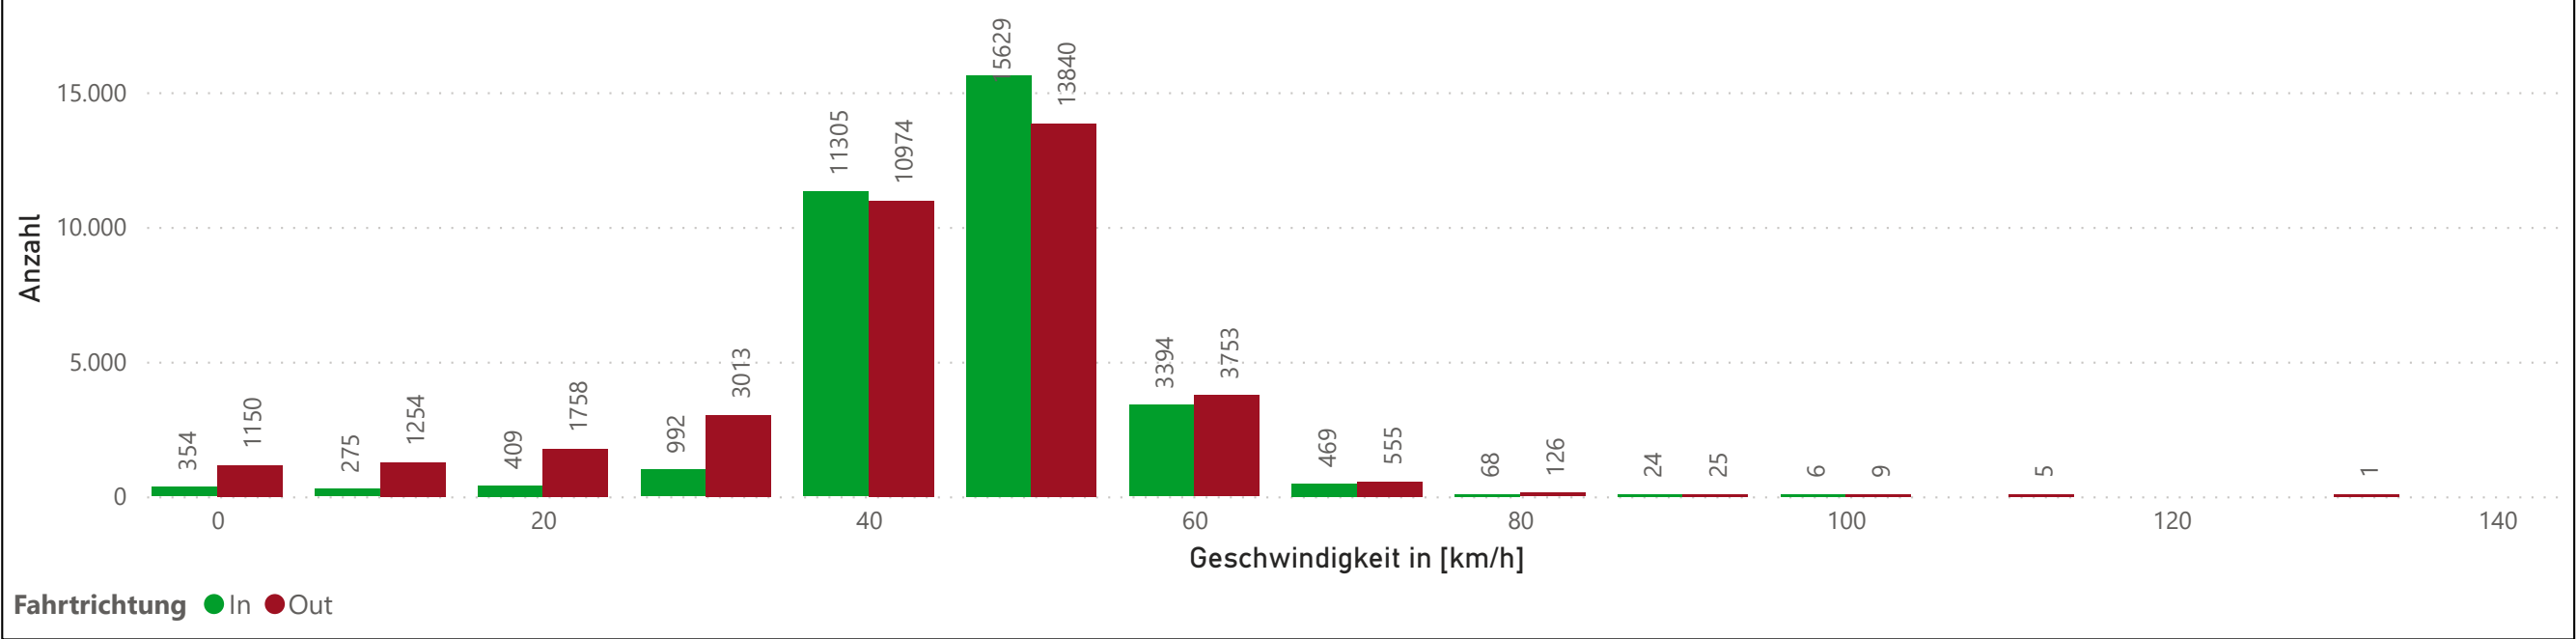

Zeitbereich

Startdatum: 21.10.2021 00:00:00
Enddatum: 25.11.2021 23:00:00
Tage: 36
Zeitintervall: 60 Minuten

Anzahl pro Geschwindigkeits- und Zeitbereich

Tageszeit	10	20	30	40	50	60	70	80	90	100	110	130	Gesamt
1 Morgens	3	276	398	801	4507	6375	1604	183	30	3	1		14431
2 Mittags	7	565	793	1330	7386	10414	2367	286	25	5		1	23679
3 Nachmittags	2	539	756	1372	7223	8338	1706	211	48	7	1		20743
4 Abends	9	99	112	286	1960	2277	752	216	61	23	12	4	5931
5 Nachts	3	50	108	216	1203	2065	718	128	30	11	1	1	4604
Gesamt	4	1529	2167	4005	22279	29469	7147	1024	194	49	15	5	69388

Geschwindigkeits-Histogramm

Ganglinie