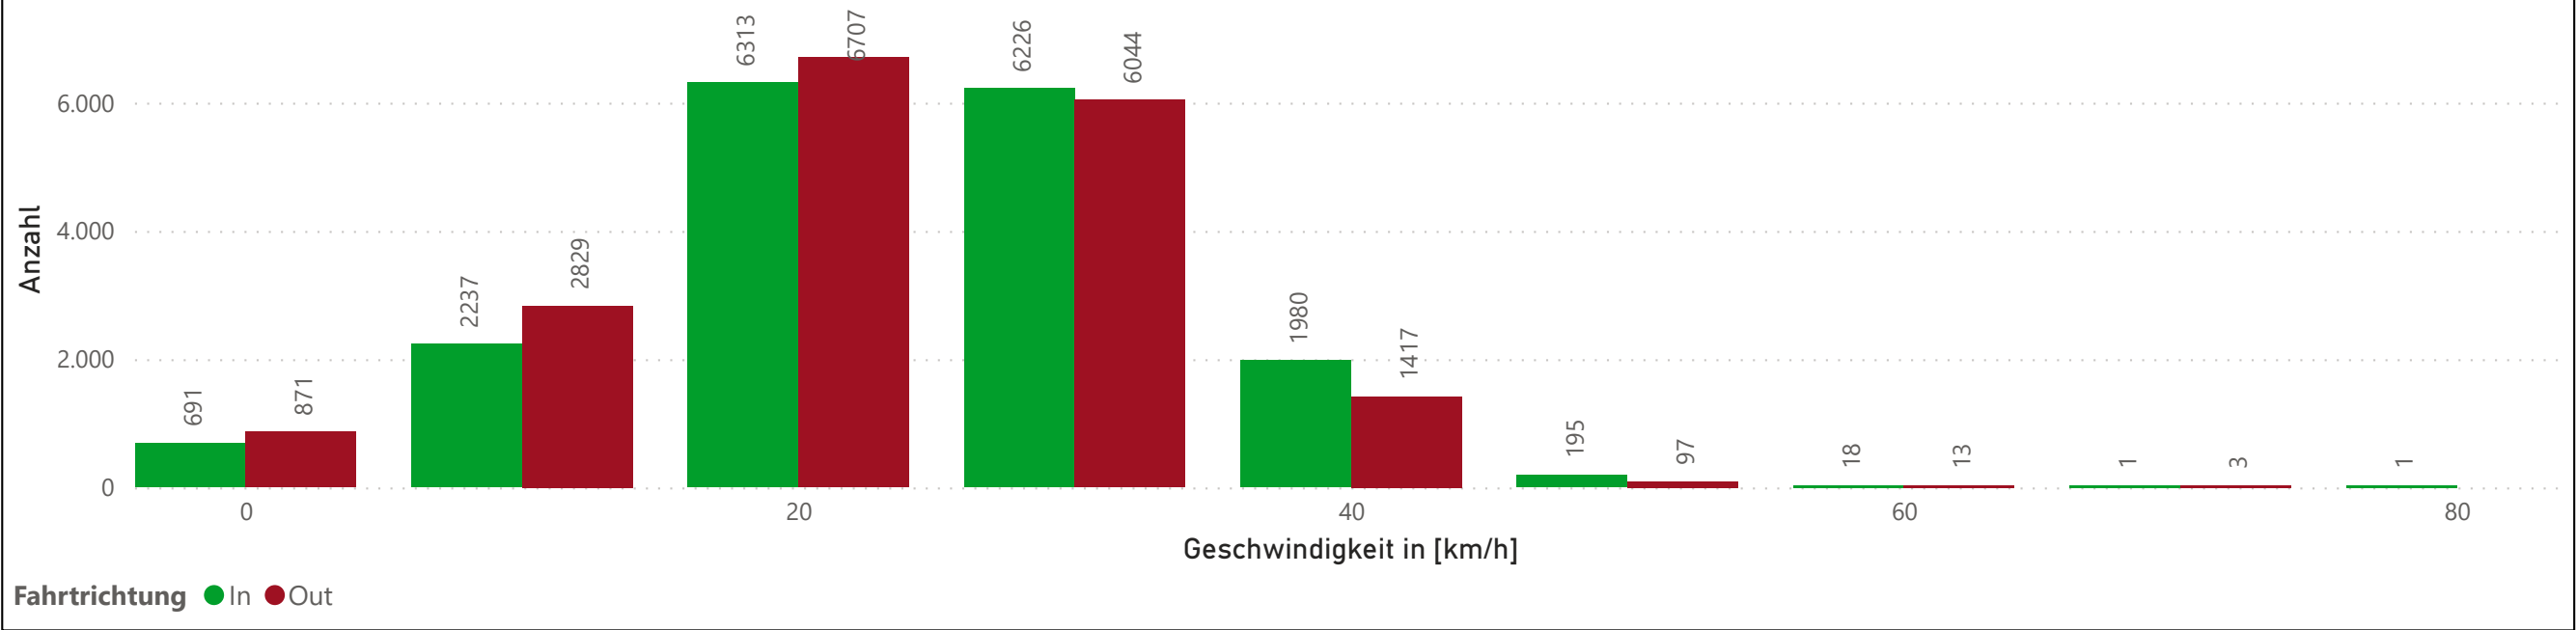

Startdatum: 15.07.2021 00:00:00
Enddatum: 13.08.2021 23:00:00
Tage: 30
Zeitintervall: 60 Minuten

Fahrzeuge pro Geschwindigkeits- und Zeitbereich

Tageszeit	0	10	20	30	40	50	60	70	80	Gesamt
1 Morgens	364	982	2540	2116	535	30				6567
2 Mittags	516	1832	4706	4107	1019	64	6			12250
3 Nachmittags	327	1552	4075	3828	996	67	8	1		10854
4 Abends	108	399	1097	1280	420	76	14	2		3396
5 Nachts	247	301	602	939	427	55	3	2		2576
Gesamt	1562	5066	13020	12270	3397	292	31	4	1	35643

Durchschnitt "out" [km/h]

27

Anzahl [Tag]

1.620

Anzahl [Stunde]

68

Geschwindigkeits-Histogramm

Ganglinie