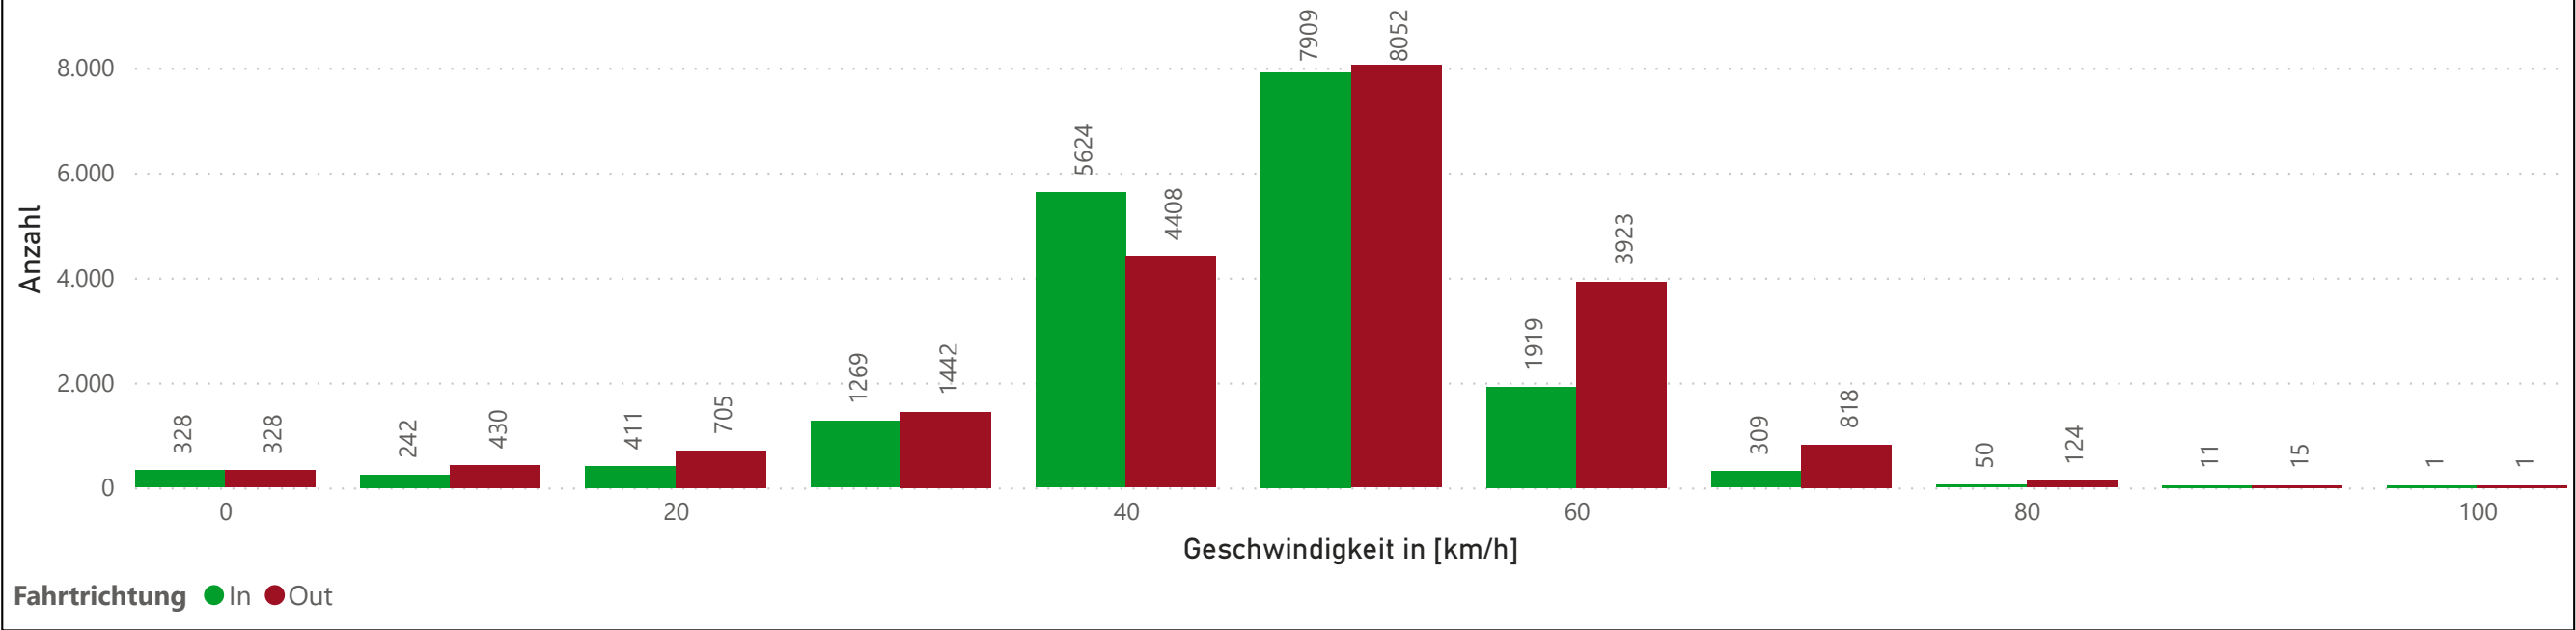

Erstellt durch: Christoph Lang 01778075115 mit **Microsoft Power BI** (ohne Gewähr)

Messstelle

Name: Bambergerhof
Richtung "in": von Waldmohr
Richtung "out": nach Waldmohr
Tempolimit: 50 kmh

Zeitbereich

Startdatum: 17.05.2021 00:00:00
Enddatum: 07.06.2021 02:00:00
Tage: 21
Zeitintervall: 60 Minuten

Fahrzeuge pro Geschwindigkeits- und Zeitbereich

Tageszeit	0	10	20	30	40	50	60	70	80	90	100	Gesamt
1 Morgens	101	128	181	419	1680	3291	1548	304	61	8		7721
2 Mittags	276	253	409	970	3880	6060	1773	269	24	4		13918
3 Nachmittags	190	203	374	991	3273	4126	1224	200	21	5	1	10608
4 Abends	49	49	86	166	715	1124	418	101	23	5	1	2737
5 Nachts	40	39	66	165	484	1360	879	253	45	4		3335
Gesamt	656	672	1116	2711	10032	15961	5842	1127	174	26	2	38319

Durchschnitt "out" [km/h]

51

Anzahl [Tag]

2.017

Anzahl [Stunde]

89

Geschwindigkeits-Histogramm

Ganglinie