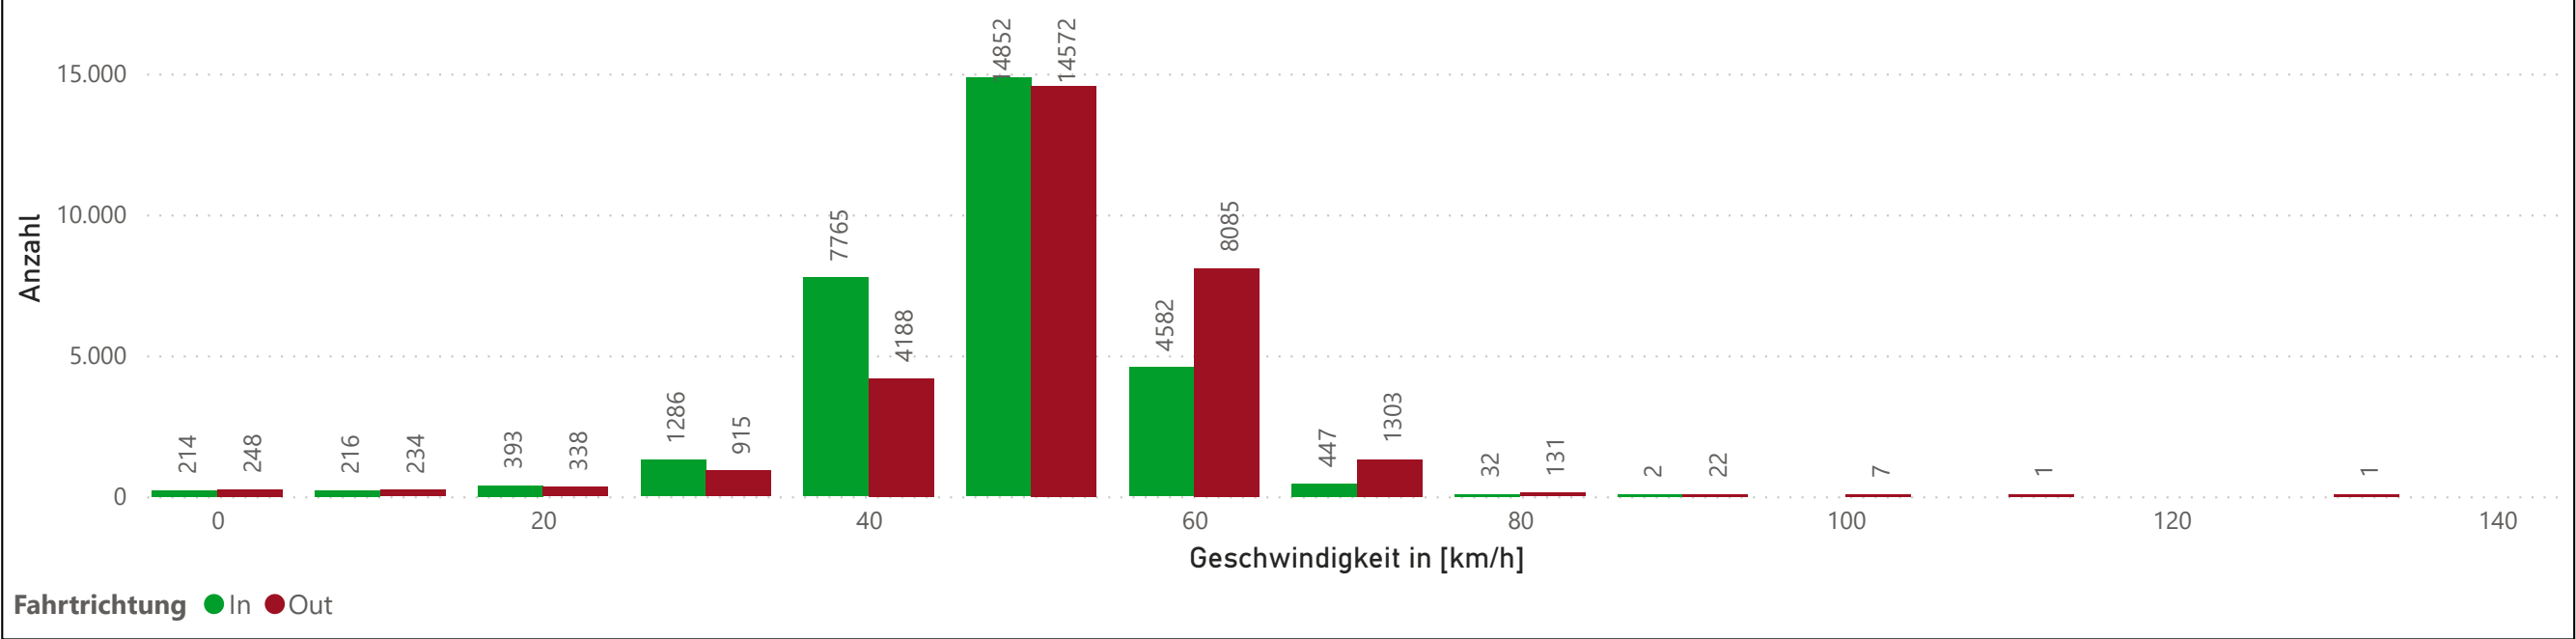

## Zeitbereich

**Startdatum:** 07.06.2021 00:00:00  
**Enddatum:** 10.07.2021 23:00:00  
**Tage:** 34  
**Zeitintervall:** 60 Minuten

### Fahrzeuge pro Geschwindigkeits- und Zeitbereich

Tageszeit	0	10	20	30	40	50	60	70	80	90	100	110	130	Gesamt
1 Morgens	120	110	187	554	2950	6490	2409	310	29	1	1		1	131
2 Mittags	173	227	300	763	4486	10634	4220	516	37	3				213
3 Nachmittags	68	78	156	490	2586	7079	3275	417	33	8	3	1		141
4 Abends	40	28	50	199	911	2300	1087	241	28	9	3			48
5 Nachts	61	7	38	195	1020	2921	1676	266	36	3				62
<b>Gesamt</b>	<b>462</b>	<b>450</b>	<b>731</b>	<b>2201</b>	<b>11953</b>	<b>29424</b>	<b>12667</b>	<b>1750</b>	<b>163</b>	<b>24</b>	<b>7</b>	<b>1</b>	<b>1</b>	<b>598</b>

Durchschnitt "out" [km/h]

55

Anzahl [Tag]

2.063

Anzahl [Stunde]

89

### Ganglinie