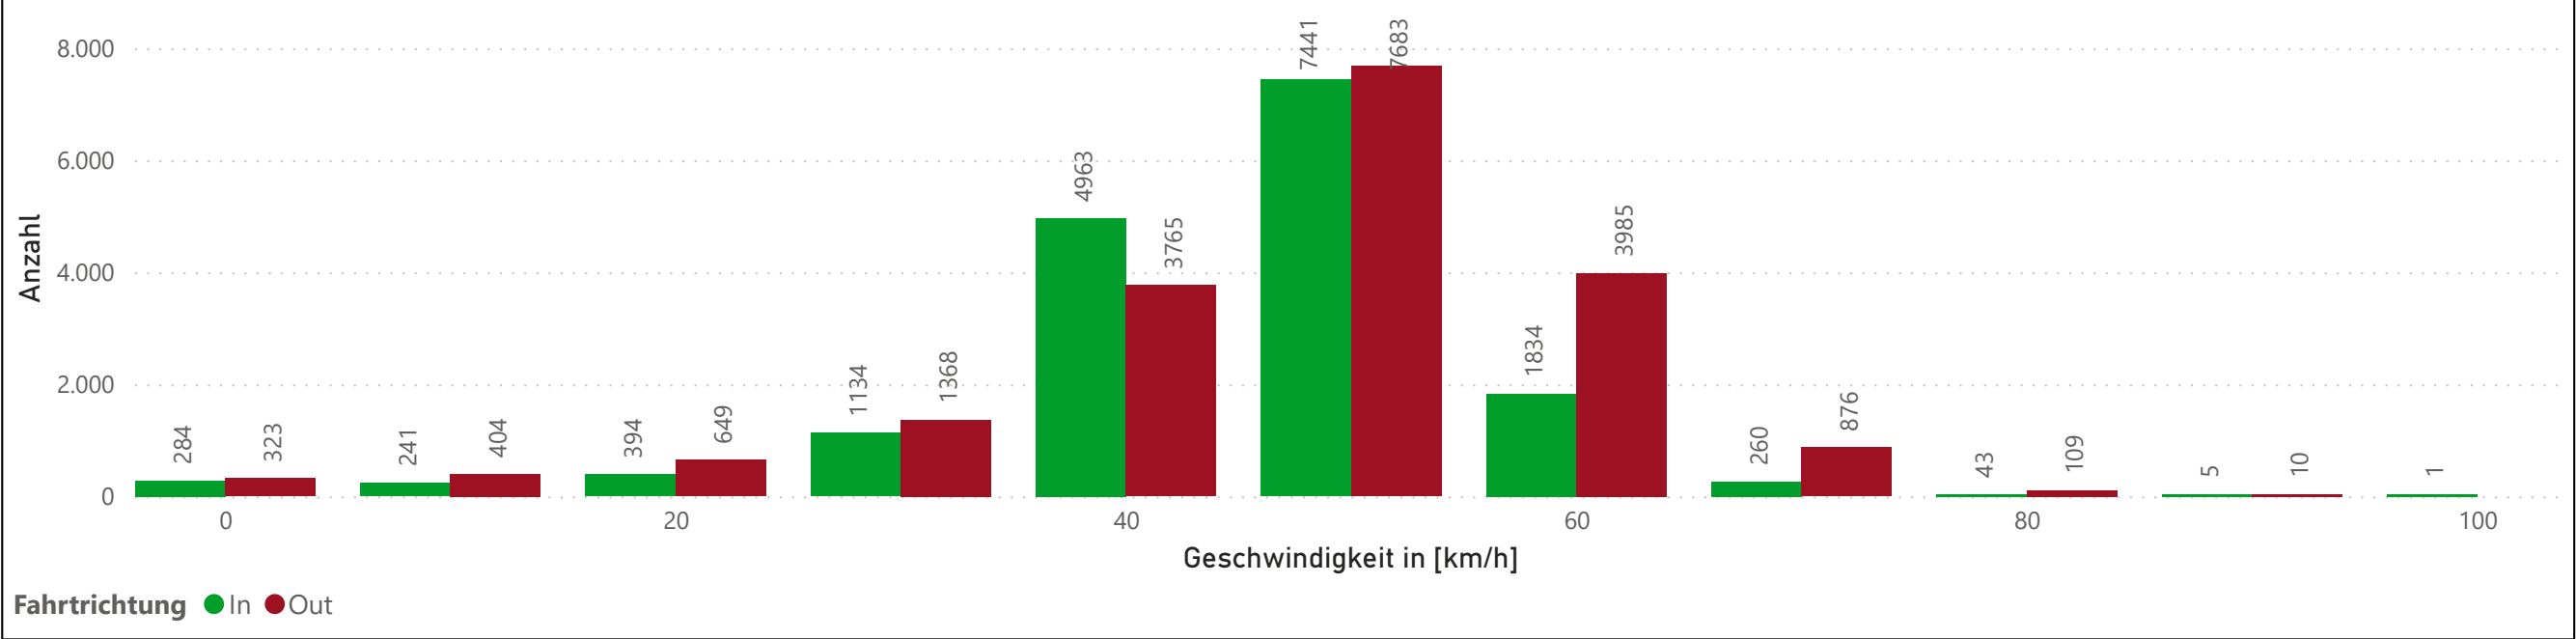

Erstellt durch: Christoph Lang 01778075115 mit **Microsoft Power BI** (ohne Gewähr)

Messstelle

Name: Bambergerhof
Richtung "in": nach Breitenbach
Richtung "out": nach Waldmohr
Tempolimit: 50 kmh

Zeitbereich

Startdatum: 28.04.2021 00:00:00
Enddatum: 16.05.2021 23:00:00
Tage: 19
Zeitintervall: 60 Minuten

Fahrzeuge pro Geschwindigkeits- und Zeitbereich

Tageszeit	0	10	20	30	40	50	60	70	80	90	100	Gesamt
1 Morgens	126	135	166	395	1544	3167	1574	366	42	4		7519
2 Mittags	266	265	398	876	3337	5707	1892	301	35	1	1	13079
3 Nachmittags	144	159	318	897	2829	3924	1046	160	20	3		9500
4 Abends	45	46	81	148	589	1009	417	89	20	3		2447
5 Nachts	26	40	80	186	429	1317	890	220	35	4		3227
Gesamt	607	645	1043	2502	8728	15124	5819	1136	152	15	1	35772

Durchschnitt "out" [km/h]

52

Anzahl [Tag]

2.104

Anzahl [Stunde]

90

Geschwindigkeits-Histogramm

Ganglinie