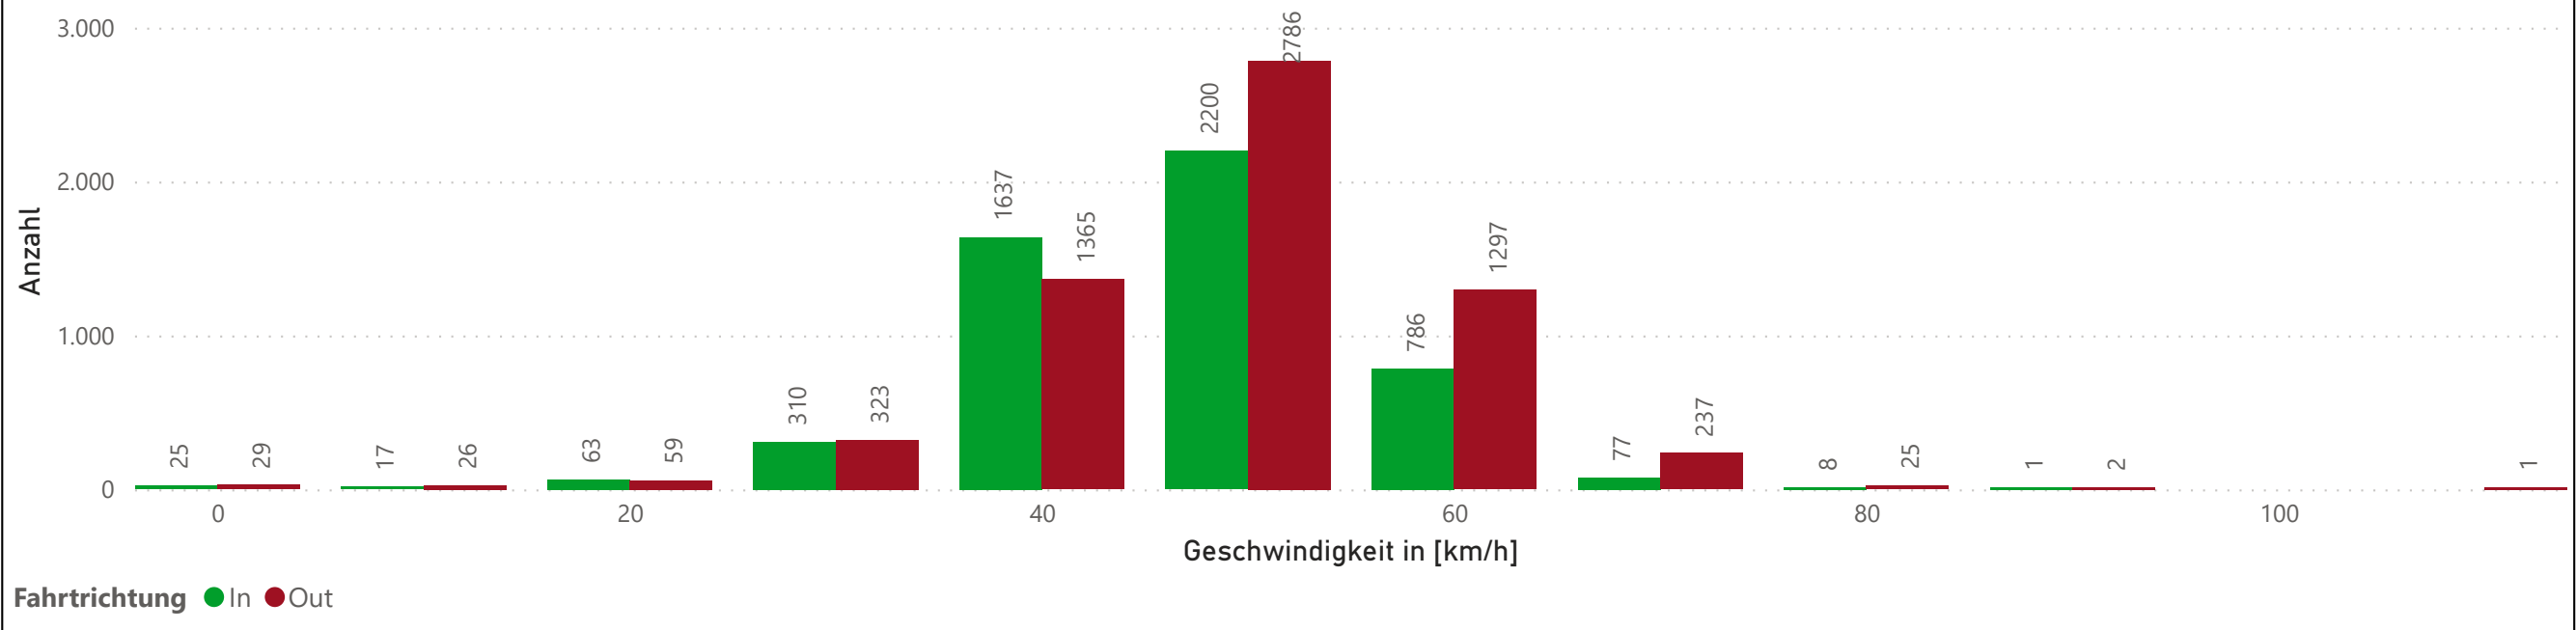

Geschwindigkeits-Histogramm